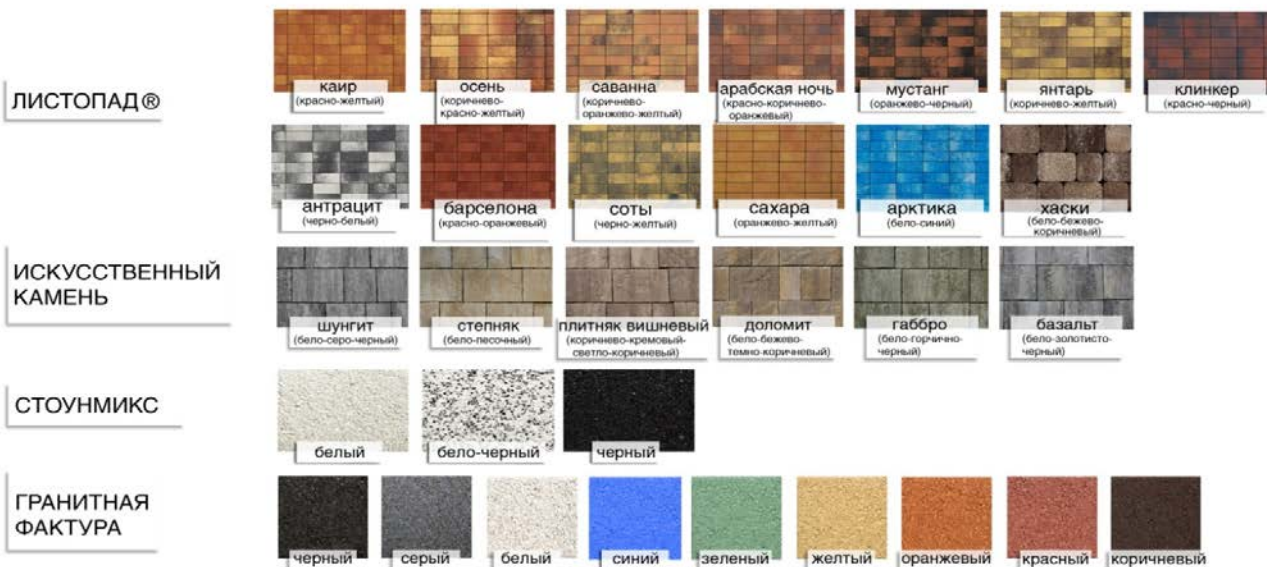

Продукция Премиум прайс-лист на 01.03.2016

**АНТАРА ИСКУССТВЕННЫЙ КАМЕНЬ**

вид, имя, размер	фактурный слой, цвет	Цена продажи на складе СПб за кв.м., С НДС
1 АН.6 (комплект из 11 камней)**		
*1 шт. 500/300/60 	Базальт	1596
*2 шт. Тип 1 - 1 шт. Тип 2 - 1 шт. 450/300/60 	Габбро	1596
*2 шт. Тип 1 - 1 шт. Тип 2 - 1 шт. 400/300/60 	Шунгит	1596
*3 шт. Тип 1 - 2 шт. Тип 2 - 1 шт. 300/300/60 	Доломит	1596
*2 шт. 250/300/60 	Степняк	1596
*1 шт. 200/300/60 	Плитняк вишневый	1596
** Количество штук в ряду и поддоне может изменяться		

**КВАДРУМ (с завода в Курганинске)**

вид, имя, размер	фактурный слой, цвет	Цена продажи на складе СПб за кв.м., С НДС
5К.6  500x500x60	Базальт	1597
	Габбро	1597
	Шунгит	1597
	Доломит	1597
	Степняк	1597
	Плитняк вишневый	1597

ЛА-ЛИНИЯ		Цена продажи на складе СПб, С НДС
вид, имя, размер <b>2П.10</b>  100/200/100	фактурный слой, цвет	
	Стоунмикс	2099
	Листопад (все цвета)	1963
	гранит, серый	1651
	гранит, белый	1751
	гранит, черный, красный, коричневый	1769
	гранит, синий, оранжевый, желтый	1857
гранит, зеленый	1922	