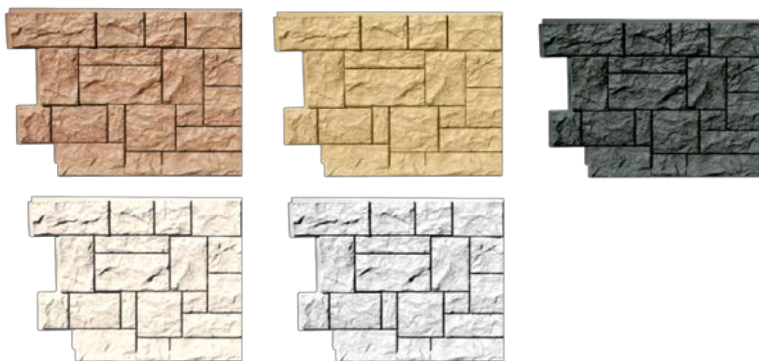

Серия "Сланец" и "Сланец NATUR"

Цветовая матрица: белый, песочный, терракотовый

Цветовая матрица NATUR: бежевый, песочный, терракотовый

Вид панели (площадь - 0,534 м ²)	Размер	Цена, руб/шт
	Панель: Упаковка: 10 шт Ширина: 47,00 см Длина: 113,70 см	567,00 502,50
	Угол: Упаковка: 10 шт Ширина: 11,5 см Длина: 47,0 см	530
	Бордюр: Упаковка: 20 шт Ширина: 7,5 см Длина: 51,7 см	450

серия Сланец

серия Сланец NATUR

Серия "Скала" **НОВИНКА!!!**

Цветовая матрица: бежевый, мелованный белый, песочный, терракотовый, жёлто-коричневый

Вид панели (площадь - 0,430 м ²)	Размер	Цена, руб/шт
	Панель: Упаковка: 10 шт. Ширина: 45,9 см Длина: 109,4 мм	641,00 569,00
	Угол: Упаковка: 10 шт. Ширина: 14,5см, Длина: 47,1 см	580,00

Серия "Дикий камень" **НЕТ В НАЛИЧИИ !!!**

Цветовая матрица: терракотовый, песочный, серо-зелёный, белый, жемужный

Вид панели (площадь - 0,517 м2)	Размер	Цена, руб/шт
	Панель: Упаковка: 10 шт Ширина: 46,30 см Длина: 111,70 см	600,00
	Угол: Упаковка: 10 шт Ширина: 11,5 см Длина: 47,0 см	538

Серия "Природный камень" **НОВИНКА!!!**

Цвета: жемужный, красно-коричневый, серо-коричневый, кварцевый, коричневый, песочный

Вид панели (площадь - 0,400 м²)	Размер	Цена, руб/шт
	Панель: Упаковка: 10 шт Ширина: 44,70 см Длина: 108,5 см	637,00 569,00
	Угол: Упаковка: 10 шт Ширина: 17,10 см Длина: 45,50 см	580,00